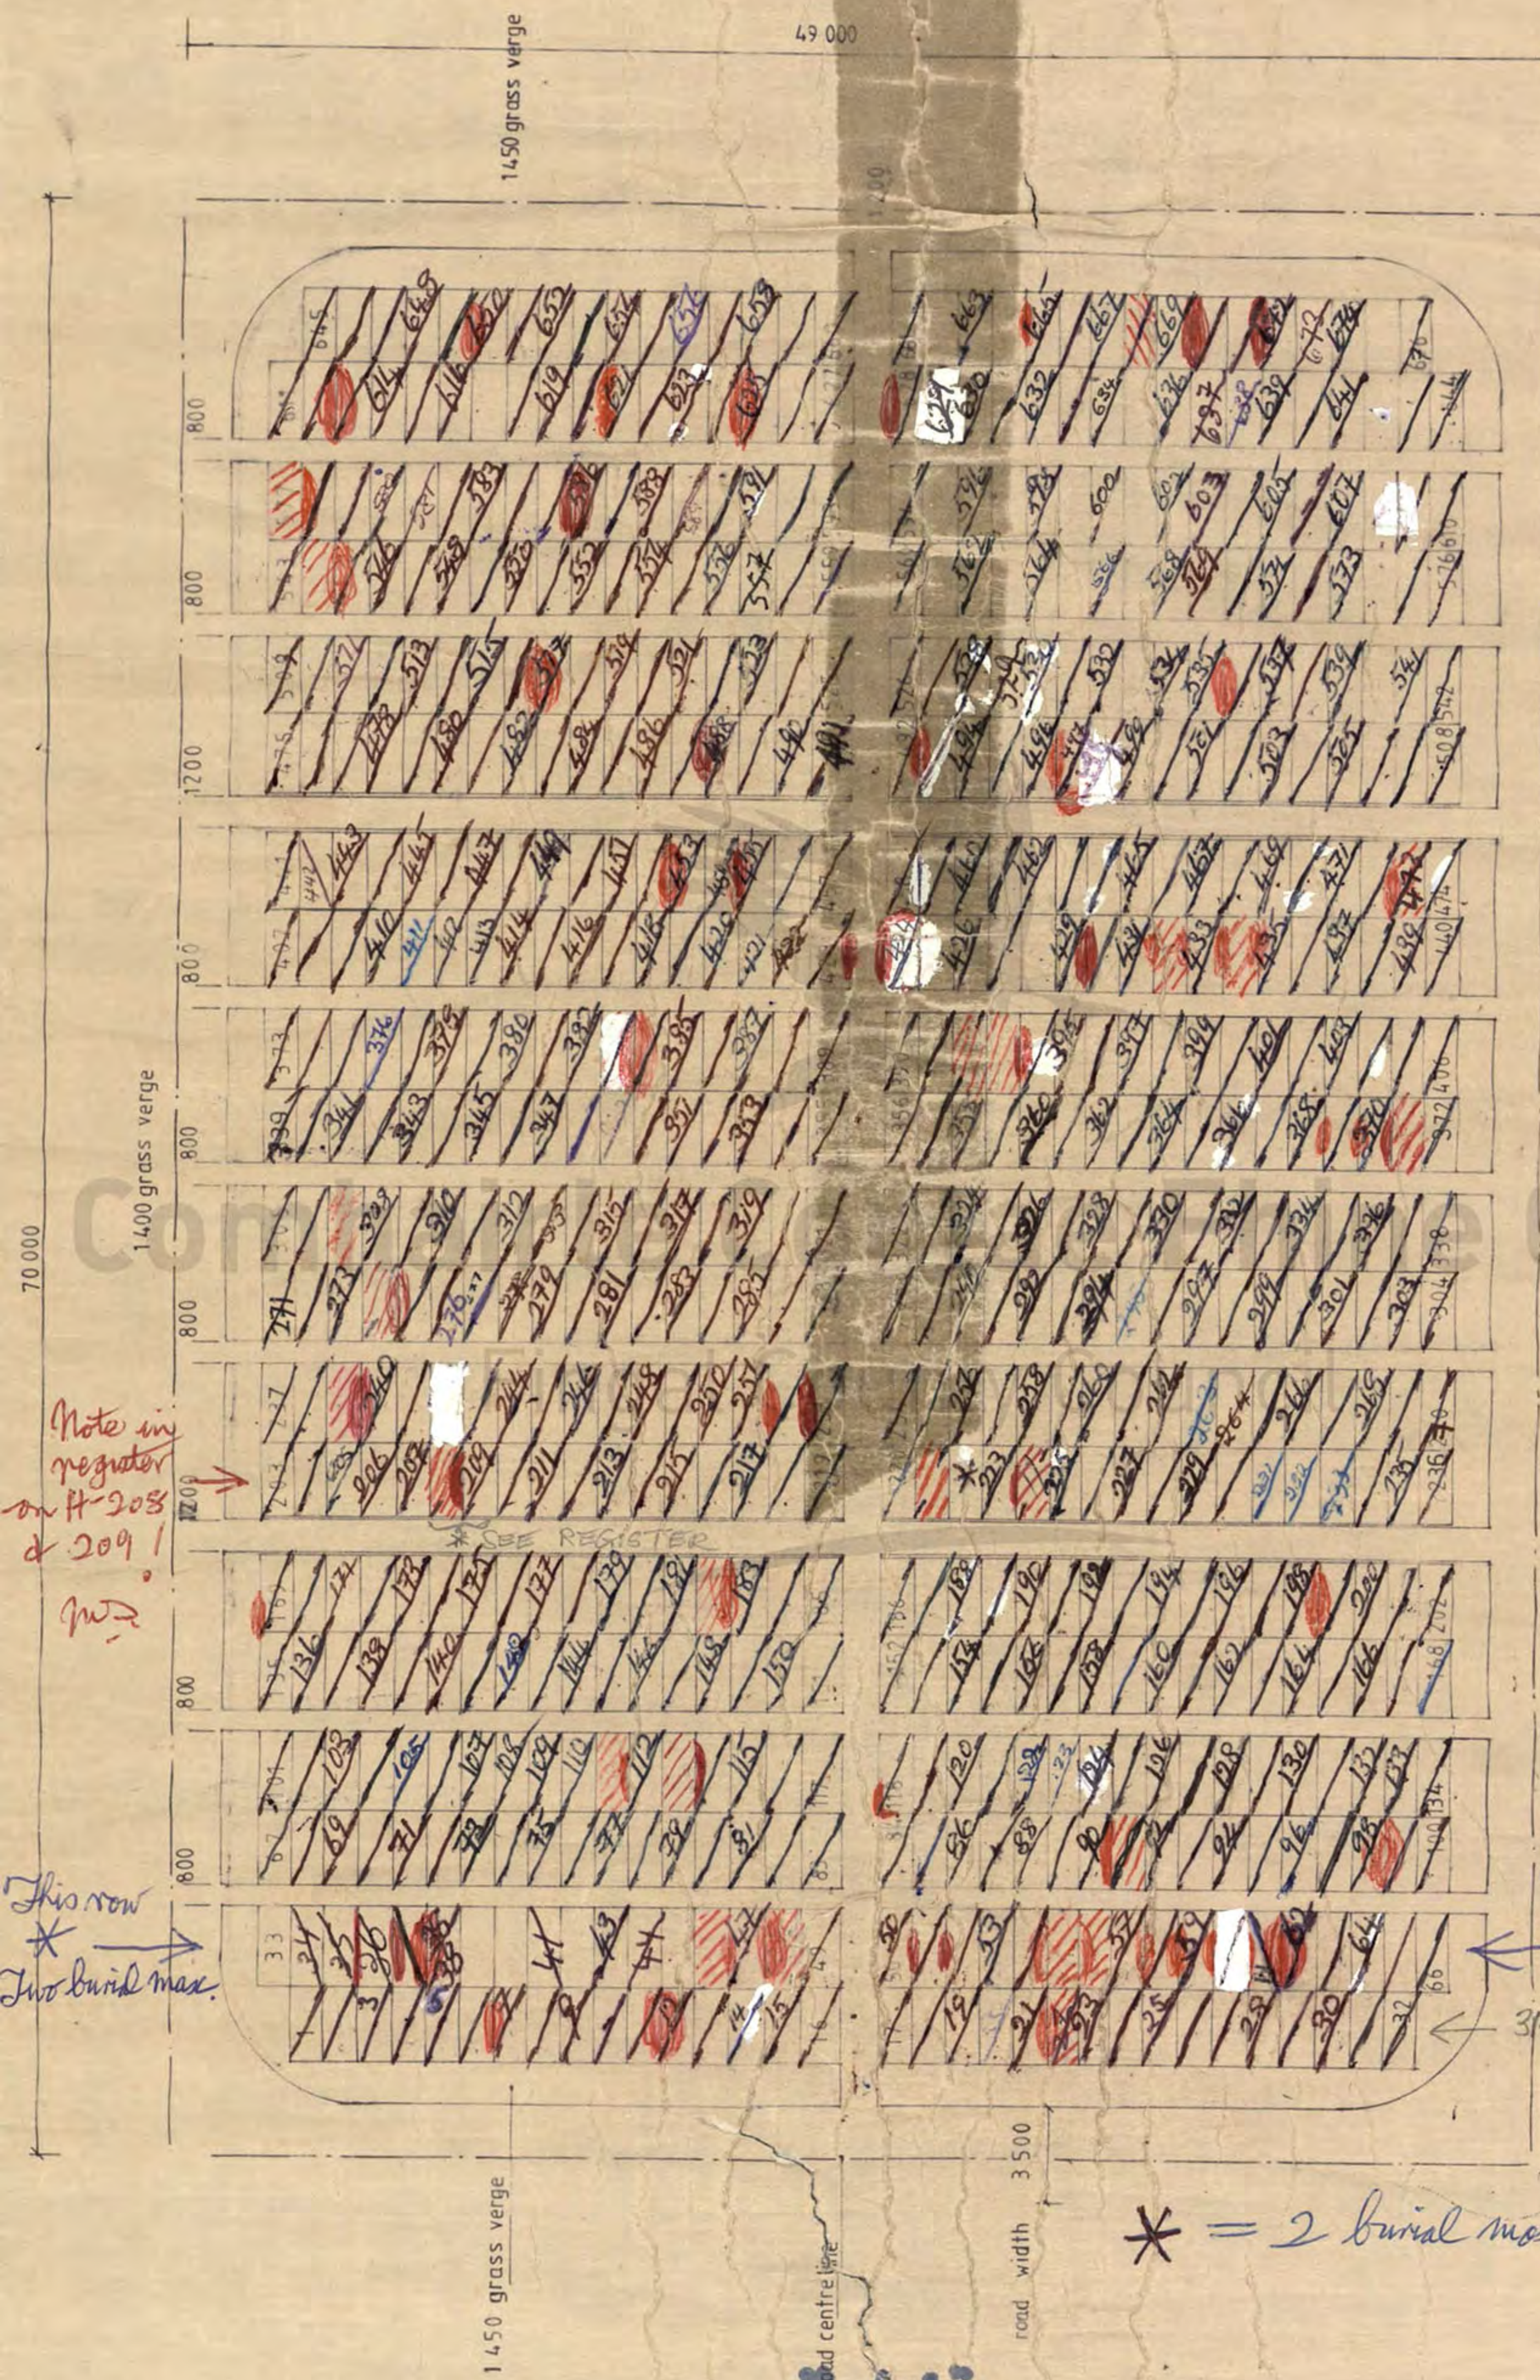

H SECTION

unit of two graves
5 500 x 1 220

PLAN OF GRAVES LAYOUT - TYPE 'A'

Note in register
on H-208
& 209!
mjd

This row
*
Two burial max.

2 Burial max
This row
*
31432 Yang Dwayne
& Bill O'Brien

* = 2 burial maximum!

H SECTION

611	613	615	617	619	621	623	625	627	628	630	632	634	636	638	640	642	644
543	545	547	549	551	553	555	557	559	560	562	564	566	568	570	572	574	576
475	477	479	481	483	485	487	489	491	492	494	496	498	500	502	504	506	508
407	409	411	413	415	417	419	421	423	424	426	428	430	432	434	436	438	440
339	341	343	345	347	349	351	353	355	356	358	360	362	364	366	368	370	372
271	273	275	277	279	281	283	285	287	288	290	292	294	296	298	300	302	304
203	205	207	209	211	213	215	217	219	220	222	224	226	228	230	232	234	236
135	137	139	141	143	145	147	149	151	152	154	156	158	160	162	164	166	168
67	69	71	73	75	77	79	81	83	84	86	88	90	92	94	96	98	100
33	35	37	39	41	43	45	47	49	50	52	54	56	58	60	62	64	66

PH 7 H

Two burials maximum on second row.

2 burials maximum on second row.

verge

J SECTION

3 500