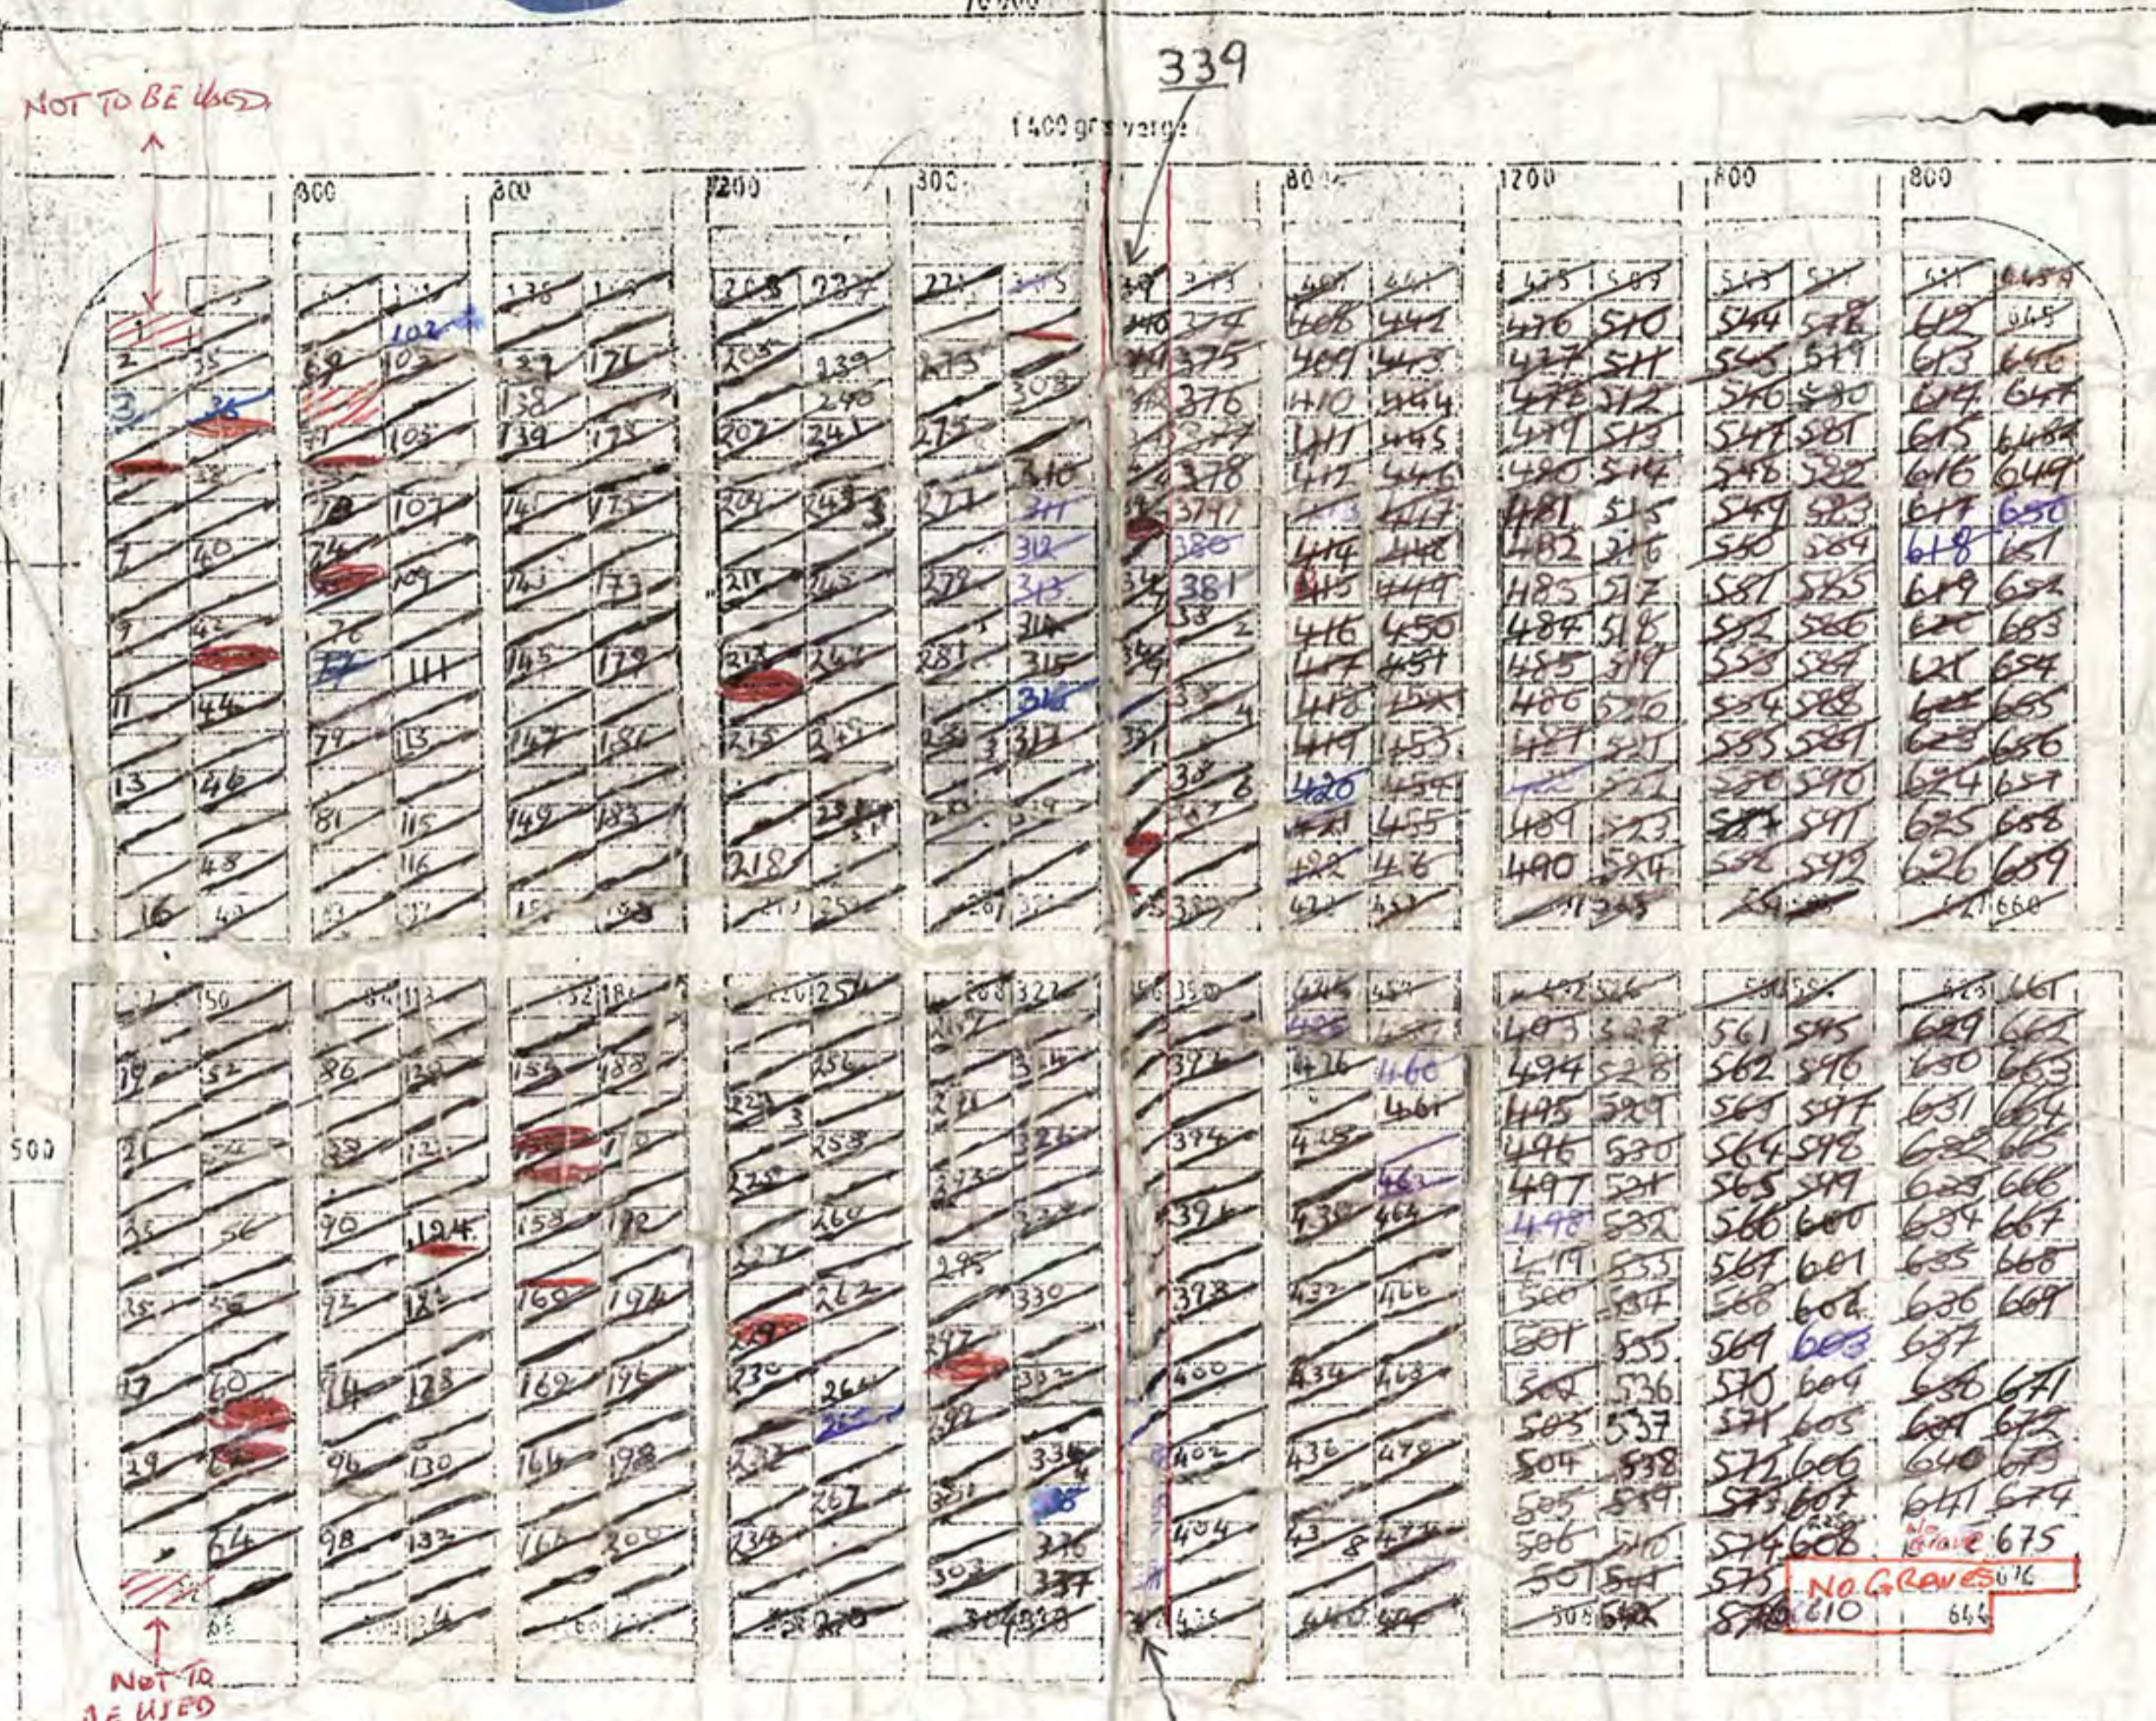

N

1400 gross varge

100	200	300	400	500	600	700	800	900	1000	1100	1200	1300	1400
1	33	67	101	135	169	203	237	271	305	339	373	407	441
2	34	68	102	136	170	204	238	272	306	340	374	408	442
3	35	69	103	137	171	205	239	273	307	341	375	409	443
4	36	70	104	138	172	206	240	274	308	342	376	410	444
5	37	71	105	139	173	207	241	275	309	343	377	411	445
6	38	72	106	140	174	208	242	276	310	344	378	412	446
7	39	73	107	141	175	209	243	277	311	345	379	413	447
8	40	74	108	142	176	210	244	278	312	346	380	414	448
9	41	75	109	143	177	211	245	279	313	347	381	415	449
10	42	76	110	144	178	212	246	280	314	348	382	416	450
11	43	77	111	145	179	213	247	281	315	349	383	417	451
12	44	78	112	146	180	214	248	282	316	350	384	418	452
13	45	79	113	147	181	215	249	283	317	351	385	419	453
14	46	80	114	148	182	216	250	284	318	352	386	420	454
15	47	81	115	149	183	217	251	285	319	353	387	421	455
16	48	82	116	150	184	218	252	286	320	354	388	422	456
17	49	83	117	151	185	219	253	287	321	355	389	423	457

1450 gross varge

17	50	84	118	152	186	220	254	288	322	356	390	424	458
18	51	85	119	153	187	221	255	289	323	357	391	425	459
19	52	86	120	154	188	222	256	290	324	358	392	426	460
20	53	87	121	155	189	223	257	291	325	359	393	427	461
21	54	88	122	156	190	224	258	292	326	360	394	428	462
22	55	89	123	157	191	225	259	293	327	361	395	429	463
23	56	90	124	158	192	226	260	294	328	362	396	430	464
24	57	91	125	159	193	227	261	295	329	363	397	431	465
25	58	92	126	160	194	228	262	296	330	364	398	432	466
26	59	93	127	161	195	229	263	297	331	365	399	433	467
27	60	94	128	162	196	230	264	298	332	366	400	434	468
28	61	95	129	163	197	231	265	299	333	367	401	435	469
29	62	96	130	164	198	232	266	300	334	368	402	436	470
30	63	97	131	165	199	233	267	301	335	369	403	437	471
31	64	98	132	166	200	234	268	302	336	370	404	438	472
32	65	99	133	167	201	235	269	303	337	371	405	439	473
33	66	100	134	168	202	236	270	304	338	372	406	440	474

1400 gross varge

70 000

339

NOT TO BE USED

1400 grass verge

1450 grass verge

1470 grass verge

road centreline

road width = 500

NOT TO BE USED

1400 grass verge

372

unit of two graves
5 500 x 1 220

PLAN OF GRAVES LAYOUT - TYPICAL